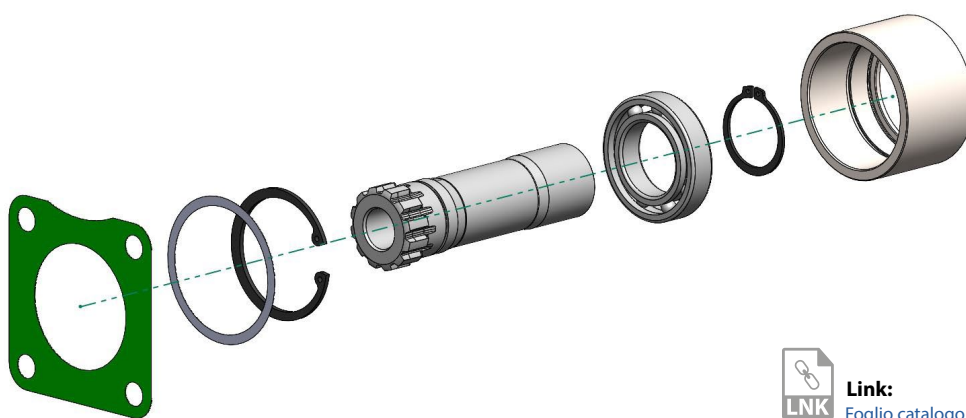

Albero di corredo per Eaton Endurant XD / XD PRO e Paccar TX-18

Con la presente abbiamo il piacere di informarvi che è disponibile un nuovo albero di corredo per i cambi EATON serie ENDURANT XD / XD PRO e Paccar TX-18. Il nuovo albero di corredo permette il montaggio di tutte le nostre PTO posteriori.

Codice di ordinazione: **09305200048**

Link:
[Foglio catalogo](#)

Ingombro